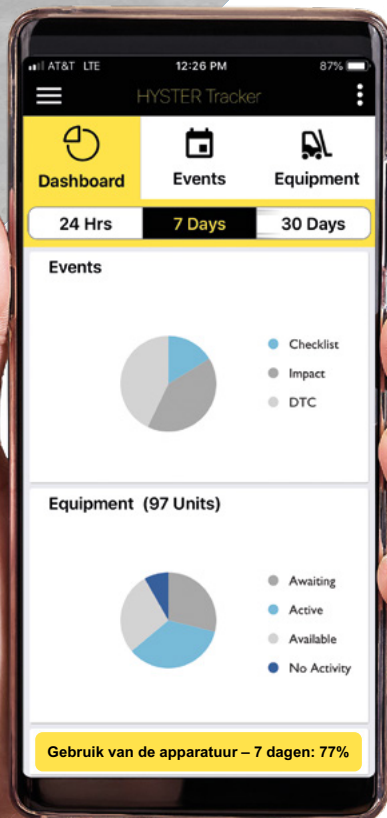

HYSTER TRACKER

DRAADLOOS BEHEER VAN UW BEDRIJFSMIDDELEN

KRIJG TOTAALOVERZICHT KRIJG INZICHT. VERLAAG DE KOSTEN.

VERHOOG DE EFFICIËNTIE EN VERLAAG DE KOSTEN DOOR VOLLEDIG OVERZICHT OP DE VLOOT EN DE CHAUFFEUR

Maak gebruik van gegevensgestuurde productiviteit en breng uw bedrijf naar een hoger niveau met het draadloze vlootmanagement van Hyster Tracker.

Interactieve dashboards en rapportage geven u het inzicht dat u nodig heeft om uw vloot efficiënt in te zetten, de gebruiksprestaties te verbeteren, uw CO2-uitstoot te verminderen en de totale kosten van materials handling te verlagen.

Directe waarschuwingen informeren u in realtime over cruciale gebeurtenissen en helpen u snel problemen op te lossen die de productiviteit kunnen beïnvloeden.

Open het beveiligde cloudgebaseerde portaal vanaf elk apparaat met internetverbinding of gebruik de mobiele app om in contact te blijven met uw rijdende vloot.